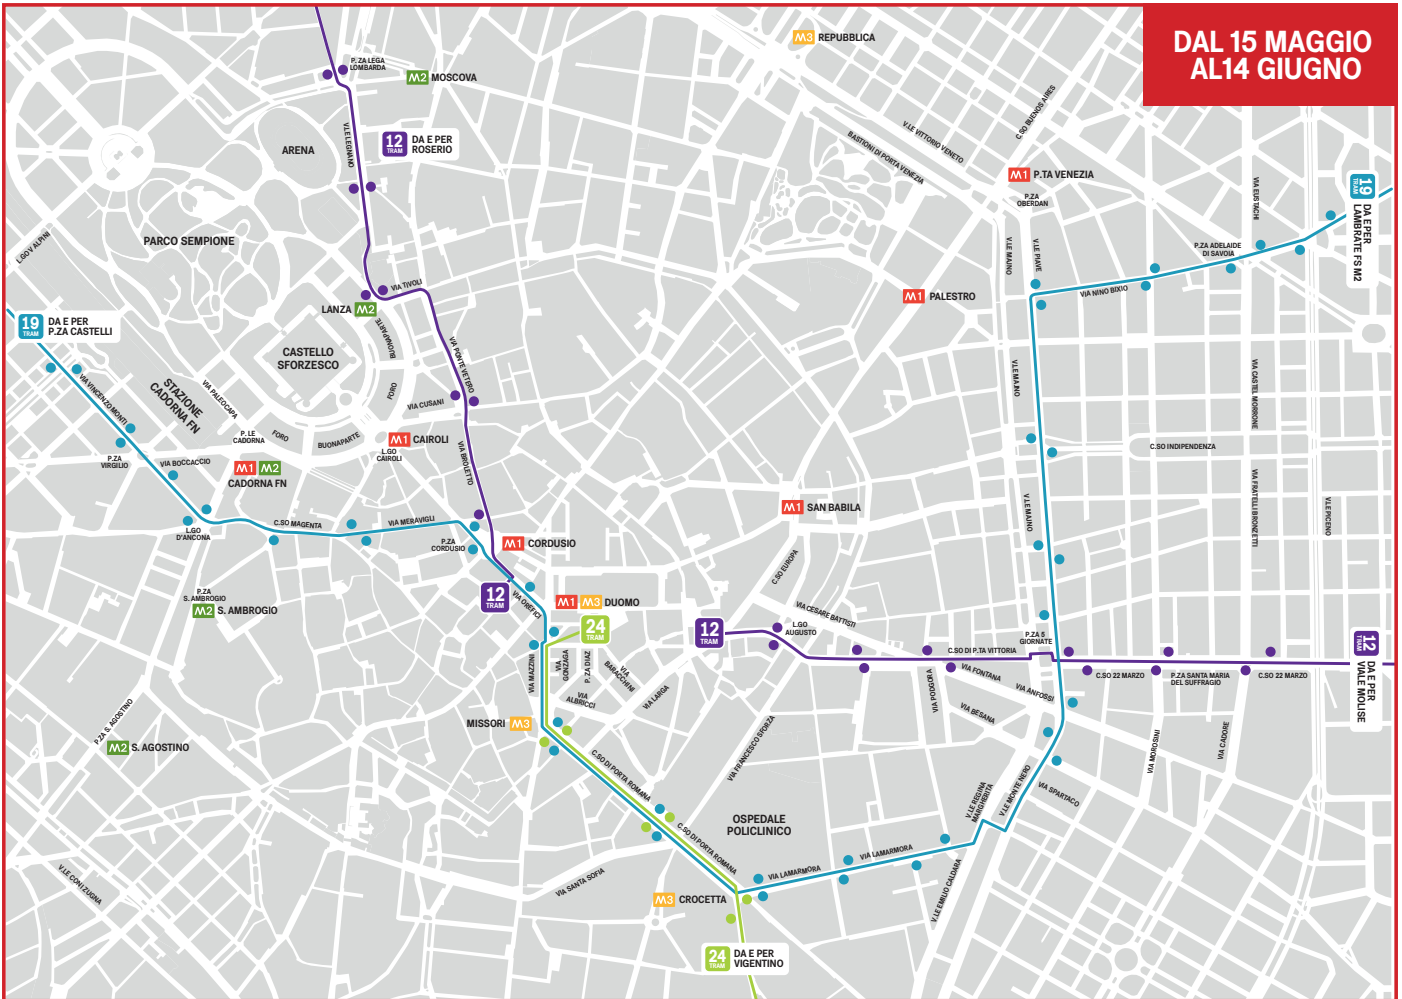

**RIQUALIFICAZIONE DI
VIA ALBRICCI
MODIFICHE DI PERCORSO
DELLE LINEE ATM**

dal 15 maggio a 14 giugno 2019

**DAL 15 MAGGIO
AL 14 GIUGNO**

DAL 15 MAGGIO AL 14 GIUGNO 2019

COSA CAMBIA

ALTERNATIVE

12
TRAM

La linea è in servizio su due tratte: Roserio - Duomo M1 M3/via Cantù e p.za Fontana - v.le Molise. Non passa da via Larga, via Albricci, via Mazzini.

24
TRAM

La linea da Vigentino segue il percorso regolare fino a p.za Missori. Poi, prosegue in direzione Dogana (capolinea provvisorio) passando da via Mazzini. Non ferma in p.za Fontana.

19
TRAM

La linea modifica il percorso in entrambe le direzioni tra p.za Cinque Giornate e via Mazzini passando da p.za Missori, c.so di Porta Romana, via Lamarmora, v.le Regina Margherita, via Bergamo, v.le Monte Nero.

54
NM1
BUS

Le linee, in direzione Lambrate FSM2 e Sesto S.G. 1°Maggio M1, non effettuano le fermate di Missori M3 in via Albricci.

Linea bus 73 da Duomo M1 M3 a via Larga.

Linee tram 12 e 27 da p.za Fontana a p.za V Giornate.
Linea bus 73 da Duomo M1 M3 a p.za V Giornate.